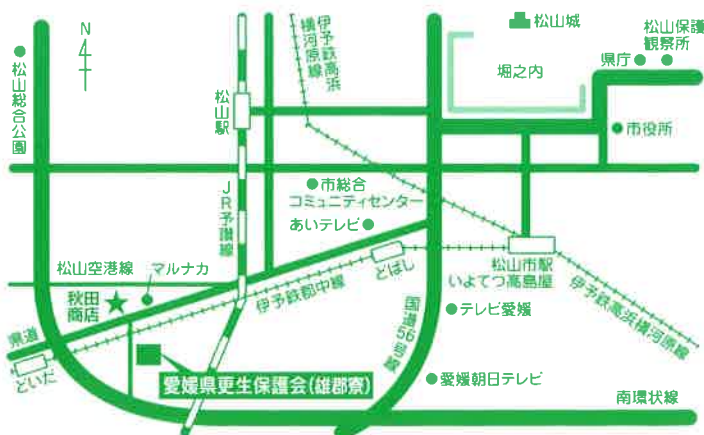

五色そうめん

(五色そうめん榊森川)

山田良行作品展示

餅つき体験 《午前11時〜》

ビンゴゲーム 《午前11時30分〜》

オープニング

雄新中学校 吹奏楽部

愛媛新聞社音楽部 フェニックス

◆ 主催者 ◆

愛媛県更生保護会・松山地区更生保護女性会

◆ 協賛者 ◆

松山保護観察所、松山刑務所、松山学園、松山少年鑑別所
伊予地区更生保護女性会、八西地区更生保護女性会
更生保護施設協力雇用主会“寿”会、愛媛少年友の会

当日、駐車場がセール会場となるため、
秋田商店様駐車場(左地図★印)をご利用ください。